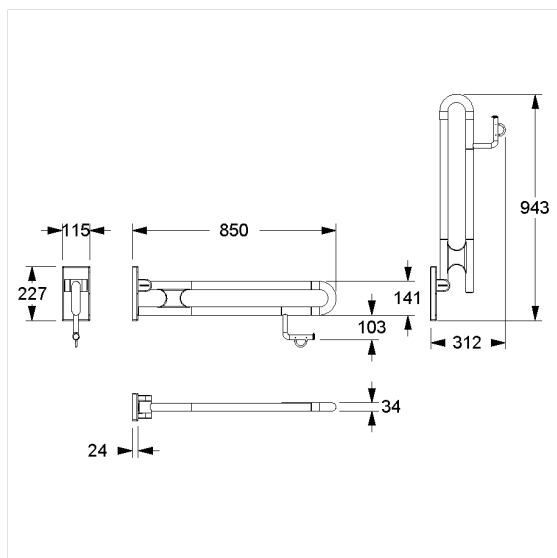

### Technische specificatie

Productgroep	3800
Product	Opklapbare muursteun, met Toiletrolhouder
System	vario, met grondplaat
Lengte	850 mm
Diameter	34 mm
Materiaal	Polyamide, grondplaat uit roestvrij staal
Oppervlak	Hoogglans
Kleur	verkrijgbaar in de Nylon kleuren
Versie	links en rechts
Belasting	max. 100 kg

### Productbeschrijving

- Nylon Care als beproefde productfamilie met een breed scala aan varianten via drie series voor de meest uiteenlopende eisen
- met instelbare rem
- met robuuste en onderhoudsvrije scharnier
- verstevigd met een tegen roest beschermde stalen kern
- geïntegreerde toiletpapierhouder met onderhoudsvrije rem voor toiletrol
- eenvoudige montage of demontage door ophanging aan grondplaat vario
- verborgen fixatie
- bij lichte wanden is een vulling van ten minste 20 mm dik meervoudig verlijmt hout nodig
- kan achteraf worden uitgerust met Care Zender 0449010
- TÜV produktcontrole certificaat
- CE gecertificeerd
- voldoet aan DIN 18040 en ÖNORM B1600
- de montageset moet worden bepaald aan de hand van de bouwkundige omstandigheden en afzonderlijk worden besteld