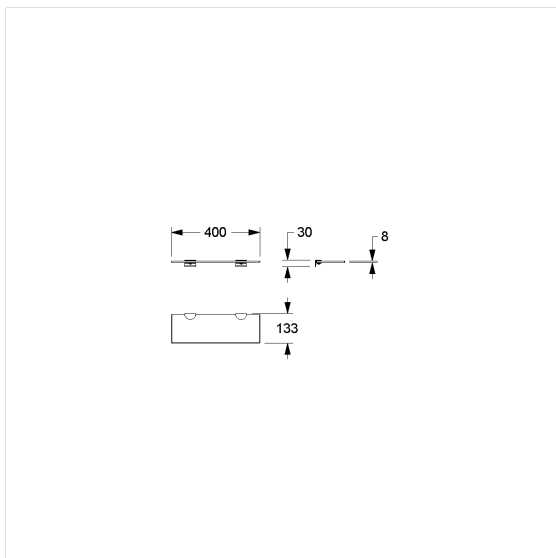

Inox Care Glazen planchet

Artikelnummer: 2290410009

Product afbeelding

Technische specificatie

Productgroep	5600
Product	Glazen planchet
Lengte	400 mm
Breedte	36 mm
Hoogte	133 mm
Materiaal	roestvrij staal, grondstof n° 1.4301 (A2, AISI 304), Glazen legborde
Oppervlak	fijn-mat, Glas helder
Kleur	Roestvrij staal (009)

Technische tekening

Productbeschrijving

- Inox Care als robuuste en tijdloze klassieker met bacteriostatische eigenschappen
- oppervlak voorkomt zichtbare vingerafdrukken
- voor bevestiging aan muur
- verborgen fixatie
- levering met Bevestigingsmateriaal