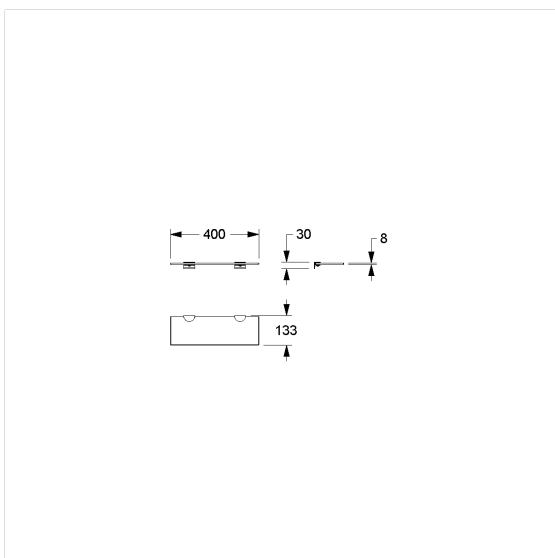

Technische tekening

Productbeschrijving

- Inox Care als robuuste en tijdloze klassieker met bacteriostatische eigenschappen
- oppervlak voorkomt zichtbare vingerafdrukken
- voor bevestiging aan muur
- verborgen fixatie
- levering met Bevestigingsmateriaal

009