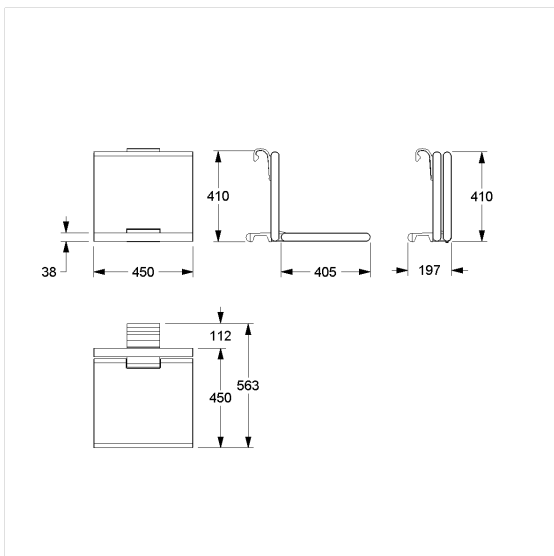

Cavere Care Chrome

Cavere Care Chrome Hangzitje

Artikelnummer: 9847450392

Product afbeelding

Technische specificatie

Productgroep	7000
Product	Hangzitje
Lengte	563 mm
Hoogte	420 mm
Breedte	450 mm
Materiaal	aluminium, Polster uit PUR integraalschuim
Oppervlak	glanzend chroom
Kleur	verkrijgbaar in Chrome Wit (392) en in Chrome Antraciet-metallic (095), polster antraciet
Belasting	max. 150 kg

Technische tekening

Productbeschrijving

- Cavere Care is een bekronde serie met een uitstekend ontwerp voor alle toepassingen
- voor het ophangen in Cavere Care Chrome Steungreepen in hoekvorm
- Polster met een tegen roest beschermde stalen kern
- met instelbare rem
- wordt automatisch in de verticale positie gehouden
- kan achteraf worden uitgerust met Armsteunen 7843100