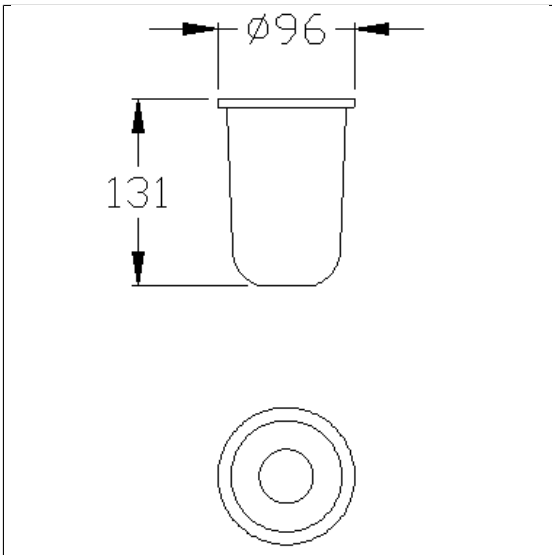

Dessin technique

Description produit

- Cavere Care en tant que famille de produits, déjà récompensée par un prix, avec une excellente conception convenant à toutes les exigences
- Pour Cavere Care Chrome Ensemble brosse WC

000