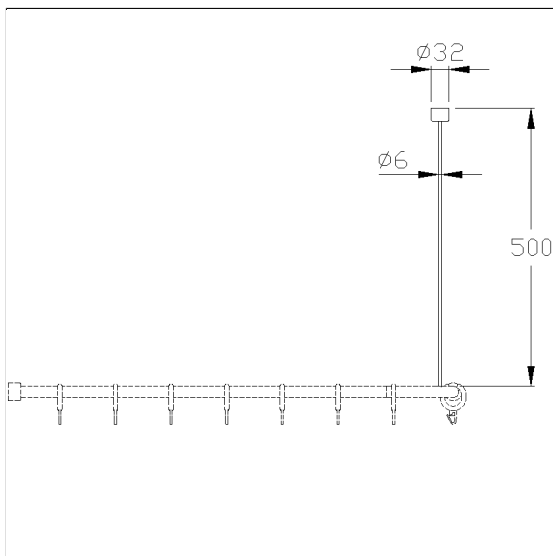

Care Solutions · Cavere Care Chrome

Cavere Care Chrome Deckenabhängung

Artikelnummer: 9382050300

Produktbild

Technische Daten

Produktgruppe	7010
Produkt	Deckenabhängung
Länge	500 mm
Material	Aluminium
Oberfläche	chrome glänzend
Farbe	Cavere Chrome (300)

Technische Zeichnung

Produktbeschreibung

- Cavere Care als prämierte Produktfamilie mit ausgezeichnetem Design für alle Ansprüche
- für Cavere Care Chrome Duschvorhangstange
- zur Befestigung am Anschlussgewinde der Duschvorhangstange
- Deckenanschluss mit axialer Befestigungsschraube
- bei Leichtbauwänden wird eine Hinterfütterung aus mind. 20 mm dickem mehrschichtverleimtem Holz benötigt
- Deckenabhängung für Zwischendecke auf Anfrage
- Lieferung mit Edelstahl Torx-Schrauben $\text{Ø} 6 \times 70$ mm und Dübeln