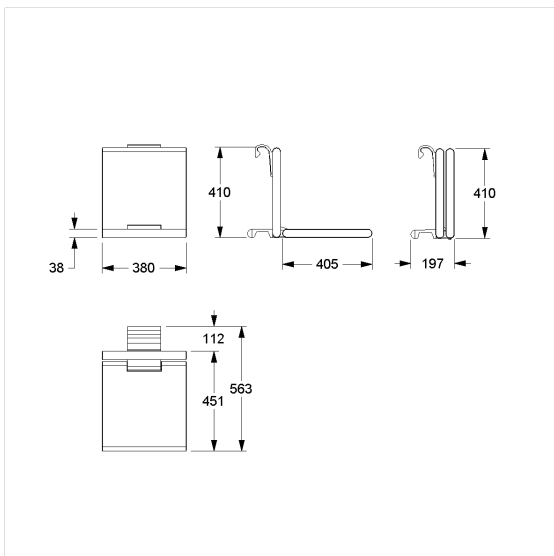

Cavere Care Hangzitje

Artikelnummer: 7847380095

Product afbeelding

Technische specificatie

Productgroep	7000
Product	Hangzitje
Lengte	380 mm
Hoogte	420 mm
Breedte	563 mm
Materiaal	aluminium, Polster uit PUR integraalschuim
Oppervlak	krasbestendige poedercoating met antibacteriële bescherming (uitgezonderd 091 carbon zwart)
Kleur	verkrijgbaar in de Cavere kleuren, polster antraciet
Belasting	max. 150 kg

Technische tekening

Productbeschrijving

- Cavere Care is een bekronde serie met een uitstekend ontwerp voor alle toepassingen
- voor het ophangen in Cavere Care Steunreepen in hoekvorm
- met instelbare rem
- wordt automatisch in de verticale positie gehouden
- Polster met een tegen roest beschermde stalen kern
- voor douchesteungreep bovenrand 850 mm, zithoogte komt overeen met 480 mm (DIN18040 en ÖNORM B1600)
- kan achteraf worden uitgerust met Armsteunen 7843100