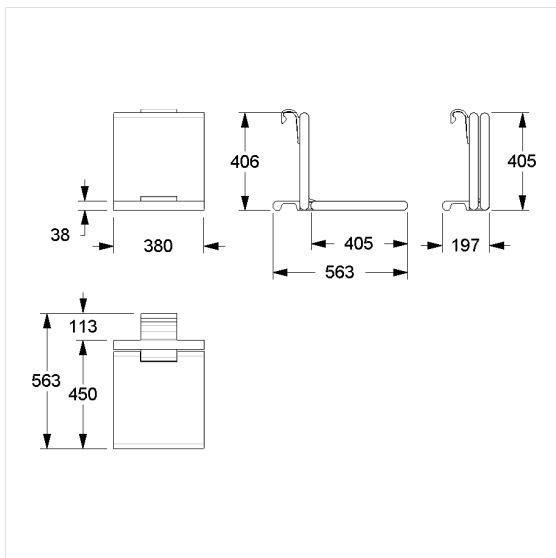

Cavere Care Hangzitje

Artikelnummer: 7847380095

Product afbeelding

Technische specificatie

Productgroep	7000
Product	Hangzitje
Lengte	380 mm
Hoogte	420 mm
Breedte	563 mm
Materiaal	aluminium, Polster uit PUR integraalschuim
Oppervlak	krasbestendige poedercoating met antibacteriële bescherming (uitgezonderd 091 carbon zwart)
Kleur	verkrijgbaar in de Cavere kleuren, Polster zwart
Belasting	max. 150 kg

Technische tekening

Productbeschrijving

- Cavere Care is een bekronde serie met een uitstekend ontwerp voor alle toepassingen
- voor het ophangen in Cavere Care Steungreepen in hoekvorm
- Polster met een tegen roest beschermde stalen kern
- met instelbare rem
- wordt automatisch in de verticale positie gehouden
- voor douchesteungreep bovenrand 850 mm, zithoogte komt overeen met 480 mm (DIN18040 en ÖNORM B1600)
- kan achteraf worden uitgerust met Armsteunen 7843100