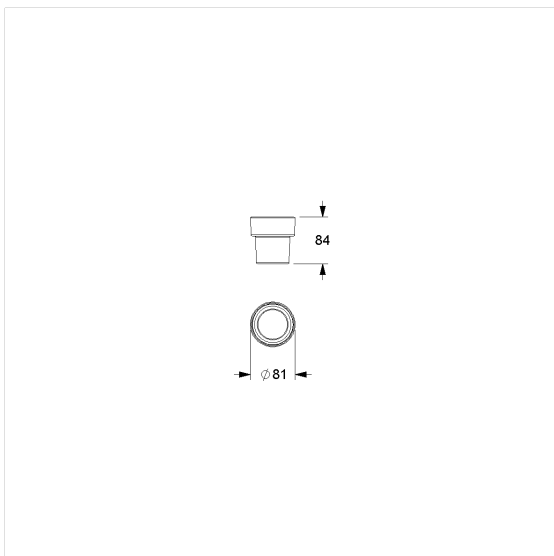

Technische tekening

Productbeschrijving

- Cavere Care is een bekronde serie met een uitstekend ontwerp voor alle toepassingen
- voor Cavere Care Glashouder en Cavere FlexGlashouder

Antibac

000