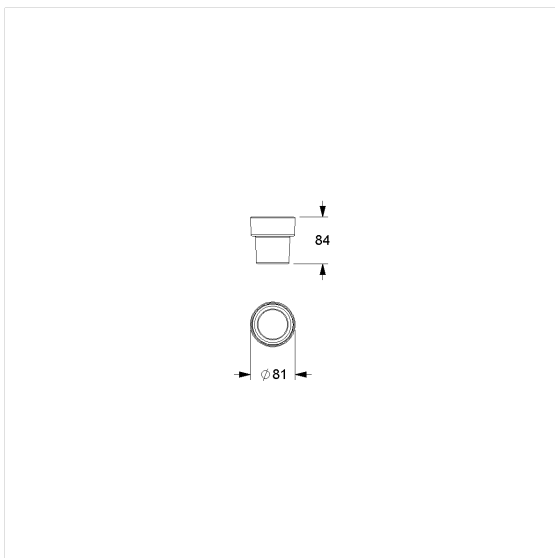

Care Solutions · Cavere Care Accessories

Cavere Care los glas

Artikelnummer: 7500490000

Product afbeelding

Technische specificatie

Productgroep	7010
Product	los glas
Lengte	79 mm
Breedte	79 mm
Hoogte	84 mm
Materiaal	Glas
Oppervlak	Satijn
Kleur	Kleurloos (000)

Technische tekening

Productbeschrijving

- Cavere Care is een bekronde serie met een uitstekend ontwerp voor alle toepassingen
- voor Cavere Care Glashouder en Cavere FlexGlashouder

Antibac

000