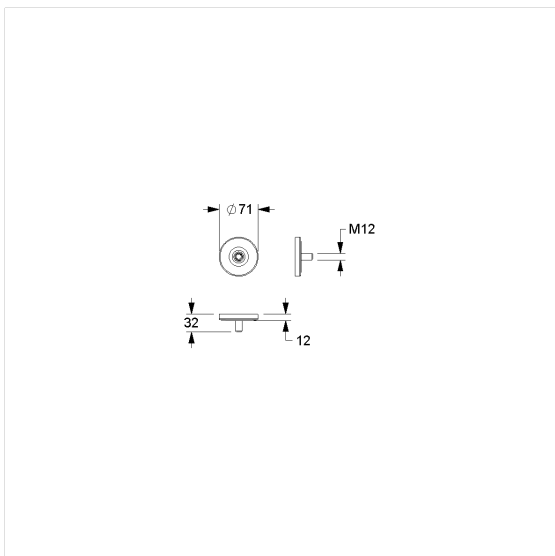

## Care Solutions · Nylon Scheidingswand oplossing

Nylon Wandaansluiting

Artikelnummer: 0289150018

### Technische specificatie

Productgroep	2600
Product	Wandaansluiting
Korte benaming	NY.WA
Lengte	71 mm
Breedte	71 mm
Hoogte	32 mm
Materiaal	Polyamide
Oppervlak	Hoogglans
Kleur	verkrijgbaar in de Nylon kleuren

### Productbeschrijving

- Design wandsysteem voor deuren en tussenwanden van HPL plaatmateriaal, 13 mm plaatdikte
- losse onderdelen voor de bovenste riem
- voor bevestiging de bovenste ring aan muur
- bestaande uit rozetvoet en versterkte stalen sluitring met ingelaste verzonken schroef M12 x 25 mm
- Nylon rozetkap voor verborgen bevestiging
- voor wandmontage adviseren wij verzonkenschroeven  $\varnothing 6 \times 70$  mm en pluggen  $\varnothing 8$  mm