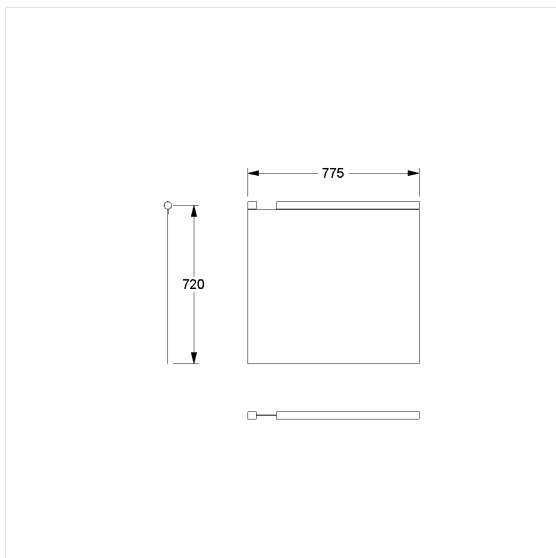

Dessin technique

Description produit

- Protection antibactérienne durable et fongicide
- Pour Inox Care et Nylon Care poignées d'appui rabattables L= 850 et 900 mm
- Lavable jusqu'à 40°, convient pour une désinfection jusqu'à 60°
- Hydrofuge, à séchage rapide
- Finition par ourlets supérieur et latéraux, ourlet inférieur avec cordon de plomb enduit
- Avec fixation par velcro
- Disponible dans les couleurs de rideau de douche suivantes: 019 - blanc gaufré 051 - blanc à motifs ovales 052 - gris à motifs ovales 054 - blanc à rayures diagonales blanches 059 - blanc en Trevira CS
- Blanc en Trevira CS (059), classement B1, DIN 4102, difficilement inflammable
- Échantillons de couleurs disponibles sur demande
- Disponible en longueurs individuelles sur demande

Antibac

019 051 052 054 059