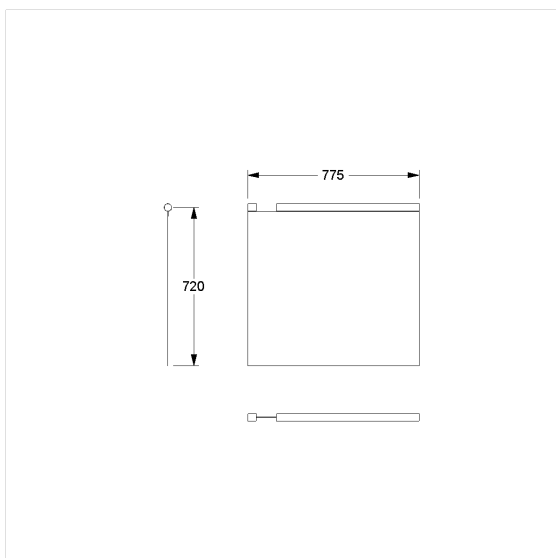

Dessin technique

Description produit

- protection antibactérienne durable et fongicide
- pour Inox Care et Nylon Care poignées d'appui rabattables L= 850 et 900 mm
- lavable jusqu'à 40°, convient pour une désinfection jusqu'à 60°
- hydrofuge, à séchage rapide
- finition par ourlets supérieur et latéraux, ourlet inférieur avec cordon de plomb enduit
- avec fixation par velcro
- disponible dans les couleurs de rideau de douche suivantes:
  - 019 - blanc gaufré
  - 051 - blanc à motifs ovales
  - 052 - gris à motifs ovales
  - 054 - blanc à rayures diagonales blanches
  - 059 - blanc en Trevira CS
- Blanc en Trevira CS (059), classement B1, DIN 4102, difficilement inflammable
- Échantillons de couleurs disponibles sur demande
- disponible en longueurs individuelles sur demande

Antibac

019 051 052 054 059