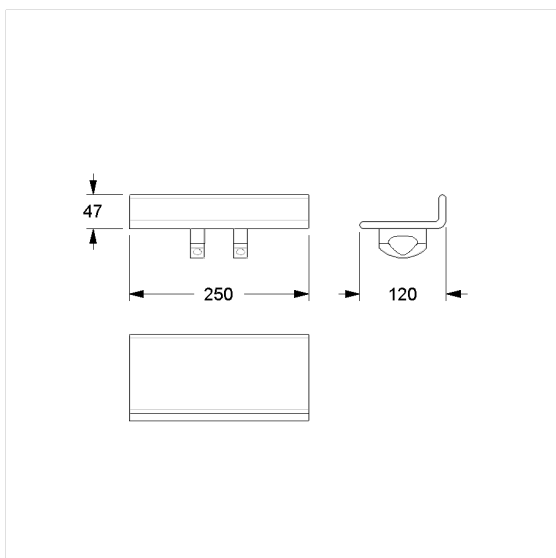

Care Solutions · Cavere Care Accessories

Cavere Care Douche legborde,
voor het in elkaar schroeven

Artikelnummer: 7515250095

Product afbeelding

Technische specificatie

Productgroep	7010
Product	Douche legborde, voor het in elkaar schroeven
Lengte	250 mm
Breedte	130 mm
Hoogte	90 mm
oppervlakte	300 cm ²
Materiaal	aluminium
Oppervlak	krasbestendige poedercoating met antibacteriële bescherming (uitgezonderd 091 carbon zwart)
Kleur	verkrijgbaar in de Cavere kleuren

Technische tekening

Productbeschrijving

- Cavere Care is een bekronde serie met een uitstekend ontwerp voor alle toepassingen
- voor het schroeven aan Cavere Care douche steungrepen
- kan met de muur aan de voor- of achterkant worden gemonteerd