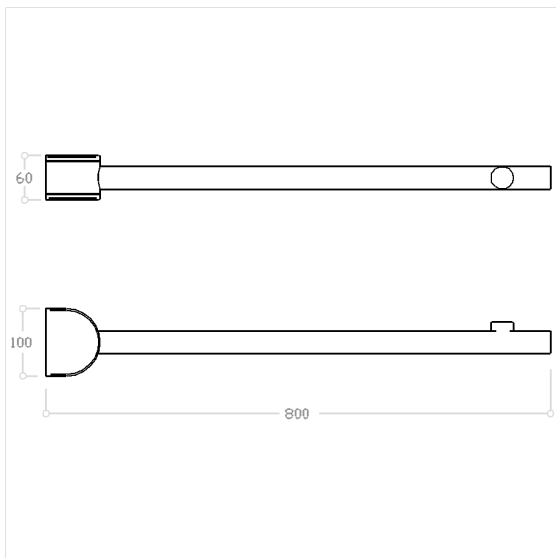

Care Solutions · Nylon Care 300

Nylon Care 300 Protection de gicleur de douche

Numéro d'article: 0300488018

Image du produit

Spécifications techniques

Groupe de produits	0700
Produit	Protection de gicleur de douche
Longueur	800 mm
Matériau	polyamide
Surface	haute brillance
Diamètre	34 mm
Couleur	livrable en coloris Nylon

Dessin technique

Description produit

- Nylon Care en tant que famille de produits éprouvée avec une grande diversité de variantes grâce à trois séries répondant aux exigences les plus diverses
- avec noyau continu en acier anti-corrosif
- rabattable
- se bloque en position relevée
- avec système de freinage réglable
- avec charnière renforcée en acier
- fixation invisible
- pour un montage mural
- ne peut pas être utilisée comme poignée d'appui