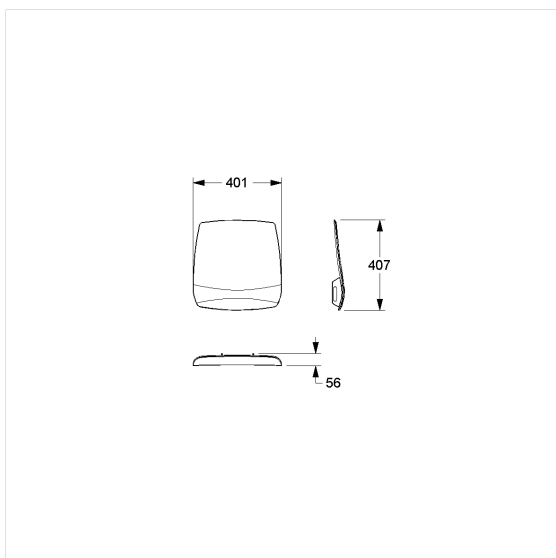

Ascento Rugleuning,
achteraf in te bouwen

Artikelnummer: 8750001150

Product afbeelding

Technische specificatie

Productgroep	8700
Product	Rugleuning, achteraf in te bouwen
Lengte	401 mm
Hoogte	407 mm
Breedte	56 mm
Materiaal	Polypropyleen
Oppervlak	mat
Kleur	Verkrijgbaar in de Ascento kleuren

Technische tekening

Productbeschrijving

- Ascento Modulaire zitoplossing, uitbreidbaar en combineerbaar
- voor Ascento opklapbaar Douchezitje
- ergonomisch gevormde rugleuning met afgeronde randen
- verborgen fixatie