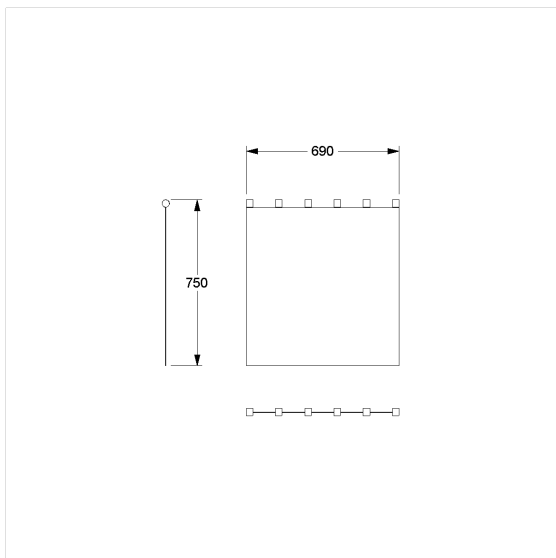

Care Rideau anti-éclaboussure

Numéro d'article: 0300975059

NORMBAU

PASSION FOR CARE

Image du produit

Spécifications techniques

Groupe de produits	1900
Produit	Rideau anti-éclaboussure
Largeur	690 mm
Longueur	750 mm
Matériau	Tissu
Couleur	livrable en coloris des rideaux de douche

Dessin technique

Description produit

- Fongicide
- Pour Nylon Care 300 protection de gicleur de douche
- Lavable jusqu'à 40°, convient pour une désinfection jusqu'à 60°
- Hydrofuge, à séchage rapide
- Finition par ourlets supérieur et latéraux, ourlet inférieur avec cordon de plomb enduit
- Avec fixation par velcro
- Disponible dans les couleurs de rideau de douche suivantes: 019 - blanc gaufré 051 - blanc à motifs ovales 052 - gris à motifs ovales 054 - blanc à rayures diagonales blanches 059 - blanc en Trevira CS
- Blanc en Trevira CS (059), classement B1, DIN 4102, difficilement inflammable
- Échantillons de couleurs disponibles sur demande
- Disponible en longueurs individuelles sur demande