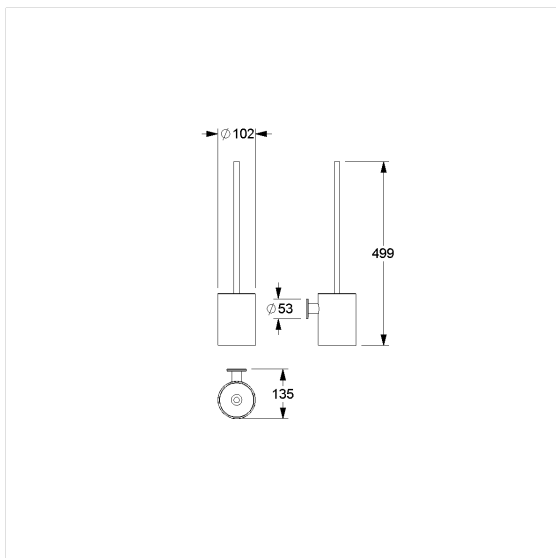

Inox Care Ensemble brosse WC

Numéro d'article: 2291651008

Image du produit

Spécifications techniques

Groupe de produits	5600
Produit	Ensemble brosse WC
Longueur	135 mm
Largeur	102 mm
Hauteur	499 mm
Matériau	inox, qualité no 1.4401 (A4-AISI 316)
Surface	haute brillance
Couleur	livrable en Poli brillant (008), Satiné (009) et Blanc (019)

Dessin technique

Description produit

- Inox Care, une gamme résistante et polyvalente en acier inoxydable qui allie accessibilité et hygiène dans un design moderne
- Position centrée de la brosse
- Porte-brosse amovible pour l'entretien
- Avec une cavité supplémentaire pour désinfectant
- Tête de brosse interchangeable, coloris noir, Ø 86 mm
- Brosse avec manche long
- Pour un montage mural
- Fixation invisible
- Livré avec matériel de montage