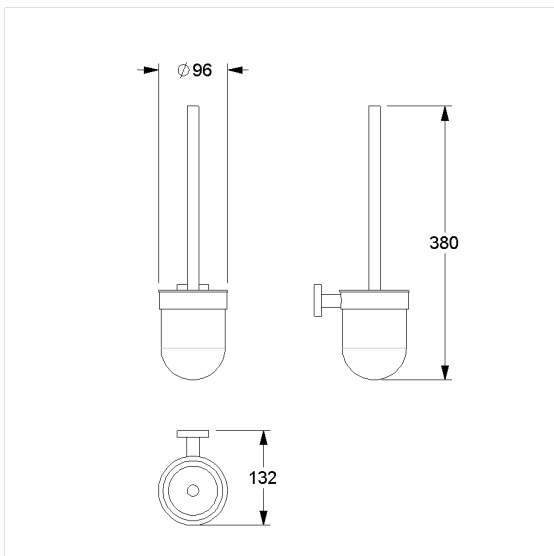

## Care Solutions · Cavere Care Chrome Accessories

Cavere Care Chrome WC-borstelgarnituur

Artikelnummer: 9425400300

### Technische specificatie

Productgroep	7030
Product	WC-borstelgarnituur
Lengte	355 mm
Breedte	150 mm
Hoogte	80 mm
Materiaal	Messing
Oppervlak	glanzend chroom
Kleur	Cavere Chrome (300)

### Productbeschrijving

- Cavere Care is een bekronde serie met een uitstekend ontwerp voor alle toepassingen
- gecentreerde burst porsitie
- Borstelpot afneembaar voor reiniging
- met verwisselbare borstelkop Ø 68 mm, kleur zwart
- voor bevestiging aan muur
- verborgen fixatie
- levering met Bevestigingsmateriaal