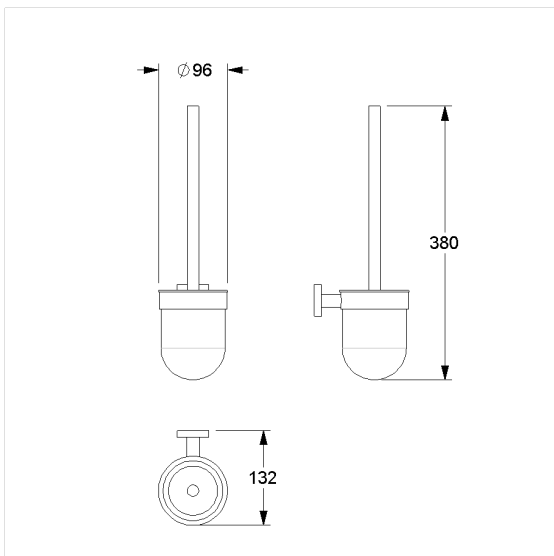

Care Solutions · Cavere Care Chrome Accessories

Cavere Care Chrome WC-borstelgarnituur

Artikelnummer: 9425400300

Product afbeelding

Technische specificatie

Productgroep	7030
Product	WC-borstelgarnituur
Lengte	355 mm
Breedte	150 mm
Hoogte	80 mm
Materiaal	Messing
Oppervlak	glanzend chroom
Kleur	Cavere Chrome (300)

Technische tekening

Productbeschrijving

- Cavere Care is een bekronde serie met een uitstekend ontwerp voor alle toepassingen
- gecentreerde burst porsitie
- Borstelpot afneembaar voor reiniging
- voor bevestiging aan muur
- verborgen fixatie
- levering met Bevestigingsmateriaal