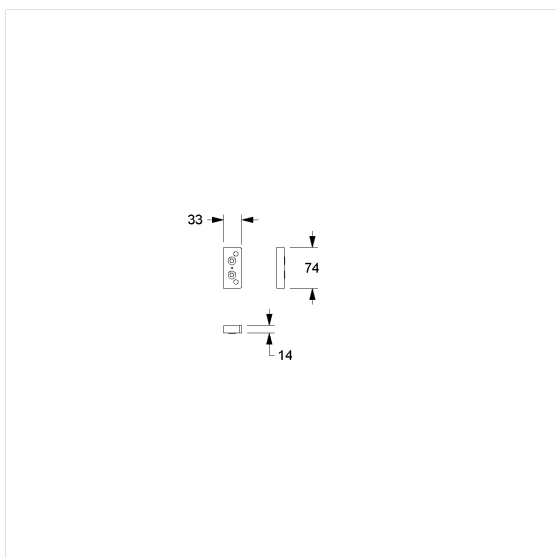

Care Solutions · Nylon Solutions de cloisons

Nylon Cale-support,
Epaisseur 14 mm

Numéro d'article: 0341070020

Image du produit

Spécifications techniques

Groupe de produits	2200
Produit	Cale-support, Epaisseur 14 mm
Désignation abrégée	NY.D 14
Longueur	75 mm
Largeur	35 mm
Hauteur	14 mm
Matériau	polyamide
Surface	haute brillance
Couleur	livrable en coloris Nylon

Dessin technique

Description produit

- Solutions de cloisons design pour portes et cloisons en panneaux HPL
- sert de compensation en cas de décalage entre la porte et la cloison
- unité d'emballage 10 pièces