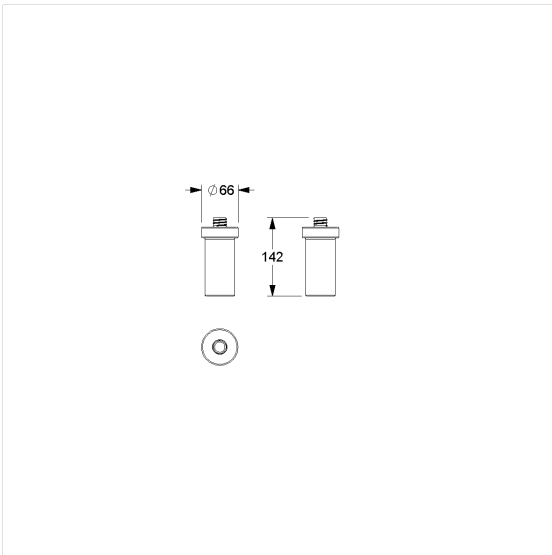

Technische tekening

Productbeschrijving

- Inox Care als robuuste en tijdloze klassieker met bacteriostatische eigenschappen
- voor Inox Care Zeepdispenser

000