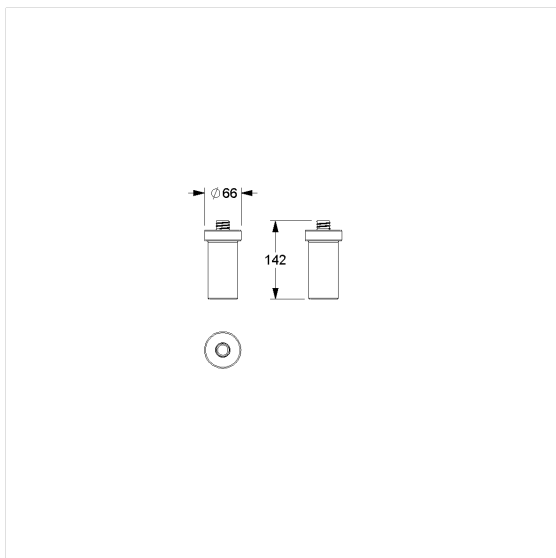

Inox Care losse fles

Artikelnummer: 2290011000

Product afbeelding

Technische specificatie

Productgroep	5600
Product	losse fles
Lengte	143 mm
Breedte	68 mm
Hoogte	68 mm
Materiaal	Glas
Oppervlak	Satijn
Kleur	Kleurloos (000)

Technische tekening

Productbeschrijving

- Inox Care als robuuste en tijdloze klassieker met bacteriostatische eigenschappen
- voor Inox Care Zeepdispenser

000