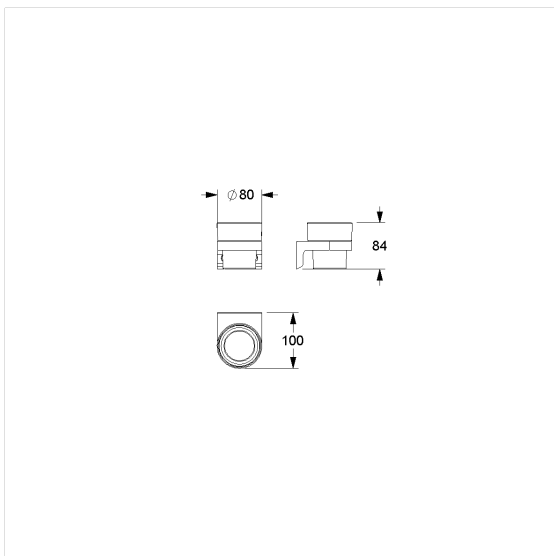

Technische tekening

Productbeschrijving

- Cavere Care is een bekronde serie met een uitstekend ontwerp voor alle toepassingen
- beker beschermd tegen breuk
- beker afneembaar voor reiniging
- verborgen fixatie
- voor bevestiging aan muur
- levering met edelstaal torxschroeven $\varnothing$ 5 x 60 mm en pluggen

Antibac

091 092 093 095 096