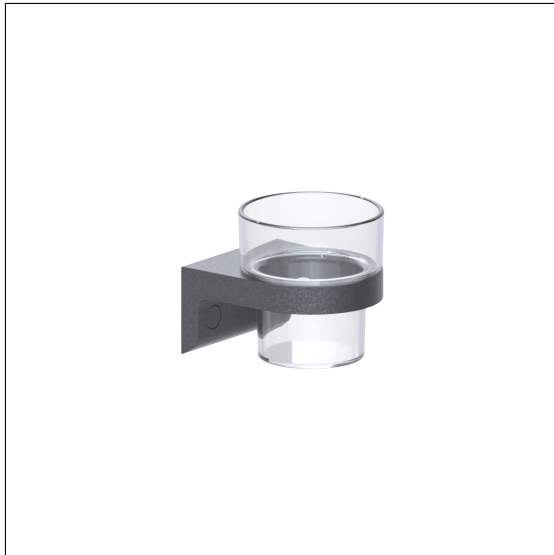

## Care Solutions · Cavere Care Accessories

Cavere Care Bekerhouder,  
met Beker

Artikelnummer: 7500440095

### Product afbeelding

### Technische specificatie

Productgroep	7010
Product	Bekerhouder, met Beker
Lengte	80 mm
Breedte	100 mm
Hoogte	84 mm
Materiaal	aluminium, beker is gemaakt van plastic
Oppervlak	krasbestendige poedercoating met antibacteriële bescherming (uitgezonderd 091 carbon zwart)
Kleur	verkrijgbaar in de Cavere kleuren

### Productbeschrijving

- Cavere Care is een bekronde serie met een uitstekend ontwerp voor alle toepassingen
- beker beschermd tegen breuk
- beker afneembaar voor reiniging
- verborgen fixatie
- voor bevestiging aan muur
- levering met edelstaal torxschroeven  $\varnothing$  5 x 60 mm en pluggen