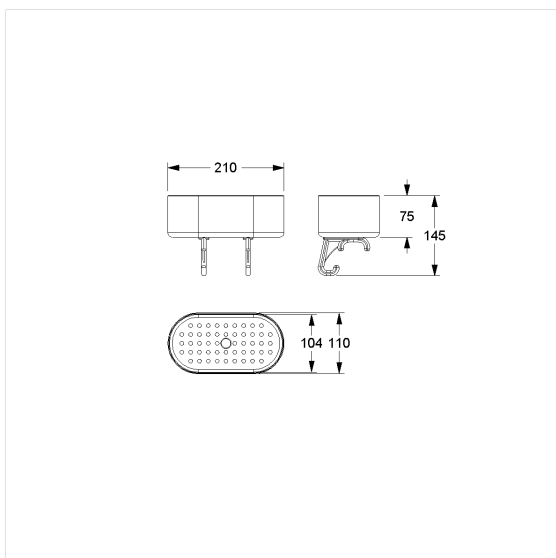

Care Solutions - Cavere Care Accessories

Cavere Care Console de douche,
à cliper

Numéro d'article: 7515210019

Image du produit

Spécifications techniques

Groupe de produits	7010
Produit	Console de douche, à cliper
Longueur	210 mm
Largeur	110 mm
Hauteur	75 mm
surface de rangement	200 cm ²
Matériau	polyamide
Surface	haute brillant, avec protection antibactérienne
Couleur	livrable en coloris Noir (016), Gris foncé (018), Blanc (019) et Manhattan (067)

Dessin technique

Description produit

- Cavere Care en tant que famille de produits, déjà récompensée par un prix, avec une excellente conception convenant à toutes les exigences
- À clipser sur les mains courantes Cavere Care
- Surface de rangement avec structure à picots antidérapante et trou d'écoulement