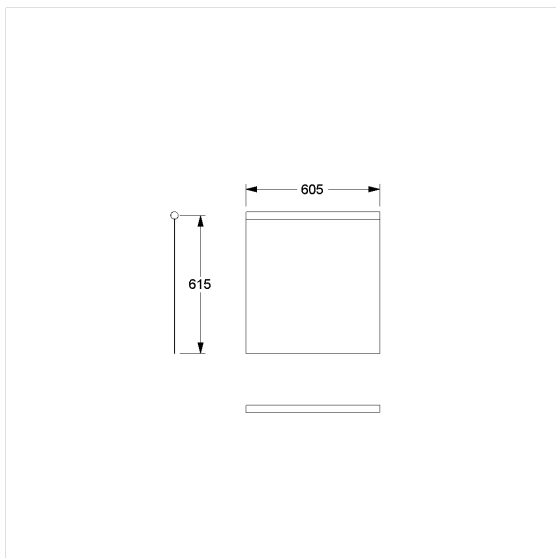

Care Douchegordijn voor douche spatscherm

Artikelnummer: 0787056051

Product afbeelding

Technische specificatie

Productgroep	1900
Product	Douchegordijn voor douche spatscherm
Breedte	605 mm
Lengte	615 mm
Materiaal	Polyester
Kleur	verkrijgbaar in de kleuren van de douchegordijn

Technische tekening

Productbeschrijving

- antibacterieel en schimmeldodend
- voor Cavere Care Opklapbare muursteen L= 850 mm
- wasbaar op 40°, geschikt voor desinfectie tot 60 graden
- sneldrogend en waterafstotend
- voorzien van een zoom rondom en loodstrip aan de onderzijde
- met klittenbandsluiting
- verkrijgbaar in de volgende Douchegordijnen kleuren:
 - 019 - Wit met structuur
 - 051 - Wit ovaal patroon
 - 052 - Grijs ovaal patroon
 - 054 - Wit diagonale strepen
 - 059 - Wit uit Trevira CS
- kleur wit uit Trevira CS (059) brandvertrager volgens DIN 4102, Bouwmateriaal klasse B1
- kleurmonsters op aanvraag beschikbaar
- ook beschikbaar in individuele lengtes op aanvraag