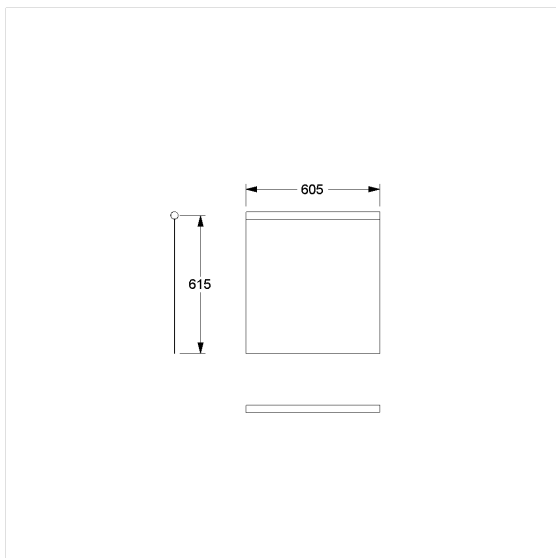

Care Douchegordijn voor douche spatscherm

Artikelnummer: 0787056051

Product afbeelding

Technische specificatie

Productgroep	1900
Product	Douchegordijn voor douche spatscherm
Compatibel voor	voor Cavere
Breedte	605 mm
Lengte	615 mm
Materiaal	Polyester
Kleur	verkrijgbaar in de kleuren van de douchegordijn

Technische tekening

Productbeschrijving

- antibacterieel en schimmeldodend
- voor Cavere Care Opklapbare muursteen L= 850 mm
- wasbaar op 40°, geschikt voor desinfectie tot 60 graden
- sneldrogend en waterafstotend
- voorzien van een zoom rondom en loodstrip aan de onderzijde
- met klittenbandsluiting
- verkrijgbaar in de volgende Douchegordijnen kleuren:
 - 019 - Wit met structuur
 - 051 - Wit ovaal patroon
 - 052 - Grijs ovaal patroon
 - 054 - Wit diagonale strepen
 - 059 - Wit uit Trevira CS
- kleur wit uit Trevira CS (059) brandvertrager volgens DIN 4102, Bouwmateriaal klasse B1
- kleurmonsters op aanvraag beschikbaar
- ook beschikbaar in individuele lengtes op aanvraag