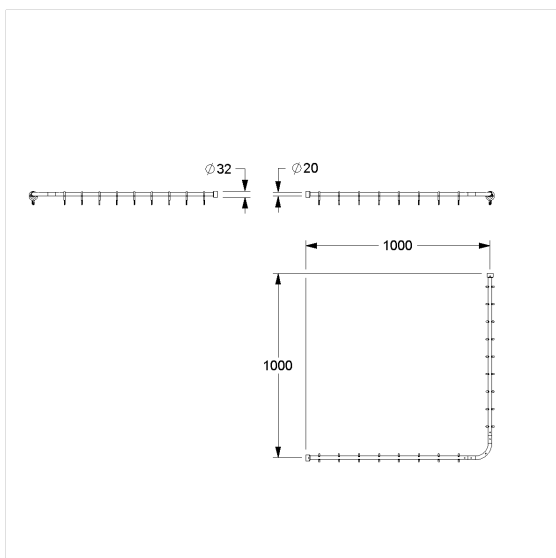

Dessin technique

Description produit

- Cavere Care en tant que famille de produits, déjà récompensée par un prix, avec une excellente conception convenant à toutes les exigences
- avec filetage pour rehausse plafond, la rehausse plafond est à commander séparément
- Anneaux de rideau en nylon correspondant à la teinte Cavere Care Chrome choisie:
  392 - Blanc (019)
  395 - Gris foncé (018)
- fixation murale avec vis axiale
- pour les cloisons légères, une doublure en bois collé multicouche d'au moins 20 mm d'épaisseur est nécessaire
- extensible avec les rideaux de douche Care
- livraison avec vis inox TORX Ø 6 x 70 mm et chevilles pour matériaux de construction pleins

392 395