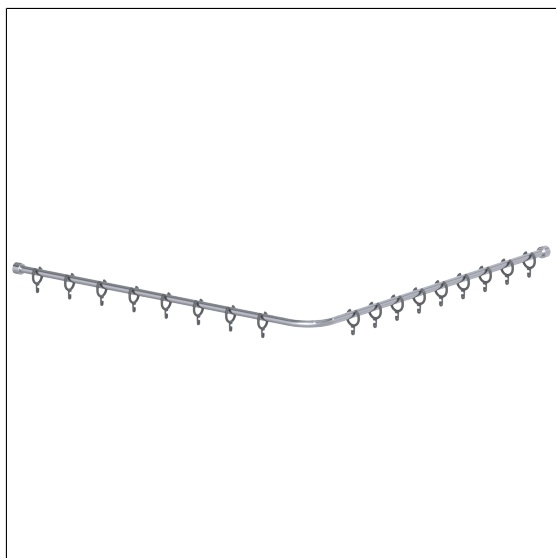

## Care Solutions · Cavere Care Chrome

Cavere Care Chrome Tringle de douche, avec anneau à rideaux

Numéro d'article: 9382100395

### Image du produit

### Spécifications techniques

Groupe de produits	7010
Produit	Tringle de douche, avec anneau à rideaux
Forme	en forme de L
Entraxe a1	1000 mm
Entraxe a2	1000 mm
Matériau	aluminium, Anneaux de rideau en polyamide
Surface	chrome brillant
Diamètre	20 mm
Couleur	livrable en coloris Chrome Blanc satiné (392) et Chrome Anthracite métallisé (395)

### Description produit

- Cavere Care en tant que famille de produits, déjà récompensée par un prix, avec une excellente conception convenant à toutes les exigences
- avec filetage pour rehausse plafond, la rehausse plafond est à commander séparément
- Anneaux de rideau en nylon correspondant à la teinte Cavere Care Chrome choisie:  
392 - Blanc (019)  
395 - Gris foncé (018)
- fixation murale avec vis axiale
- pour les cloisons légères, une doublure en bois collé multicouche d'au moins 20 mm d'épaisseur est nécessaire
- extensible avec les rideaux de douche Care
- livraison avec vis inox TORX Ø 6 x 70 mm et chevilles pour matériaux de construction pleins