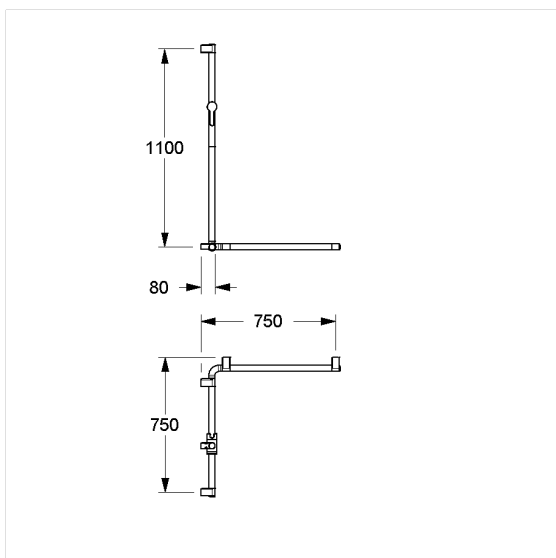

Care Solutions - Verso Care Duo

Verso Care Duo Main courante de maintien,
avec barre support de douchette à position réglable

Numéro d'article: 3500352912

Image du produit

Spécifications techniques

Groupe de produits	3800
Produit	Main courante de maintien, avec barre support de douchette à position réglable
Entraxe a1	750 mm
Entraxe a2	750 mm
Entraxe a3	1100 mm
Type de fixation	Fixation en un point
Points de fixation	5 Pièce
Diamètre	34 mm
Matériau	polyamide
Surface	haute brillance
Couleur	Rouge-Blanc (912)
Version	gauche
Charge	max. 175 kg

Dessin technique

Description produit

- Verso Care Duo facilite l'orientation grâce à la combinaison de couleurs à contraste élevé
- avec noyau continu en acier anti-corrosif
- support de douchette, hauteur et inclinaison réglables en continu, serrage avec ajustement automatique, sans entretien
- levier de commande latéral, s'actionne d'une seule main, avec rotation
- support adapté aux modèles de douchettes courants
- fixation murale en un point avec compensation de tolérance 3 mm (= ffl 1,5 mm) pour un montage facile et sûr
- fixation invisible
- pour les cloisons légères, une doublure en bois collé multicouche d'au moins 30 mm d'épaisseur est nécessaire
- CE-certifié
- livraison avec vis à tête hexagonale en acier inox Ø 6 x 100 mm selon DIN 571 et chevilles pour matériaux de construction pleins