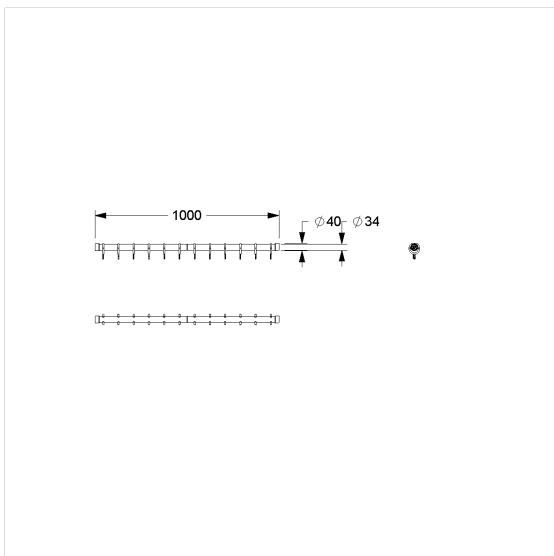

Technische Zeichnung

Produktbeschreibung

- Nylon Care als bewährte Produktfamilie mit hoher Variantenvielfalt durch drei Serien für verschiedenste Anforderungen
- auf Maß kürzbar
- Nylon Vorhangringe entsprechend dem Farbton der Duschvorhangstange
- Wandanschluss mit axialer Befestigungsschraube
- bei Leichtbauwänden wird eine Hinterfütterung aus mind. 20 mm dickem mehrschichtverleimtem Holz benötigt
- erweiterbar mit Care Duschvorhängen
- Lieferung mit Edelstahl Torx-Schrauben $\varnothing 6 \times 70$ mm und Dübeln
- auf Anfrage in individuellen Längen lieferbar