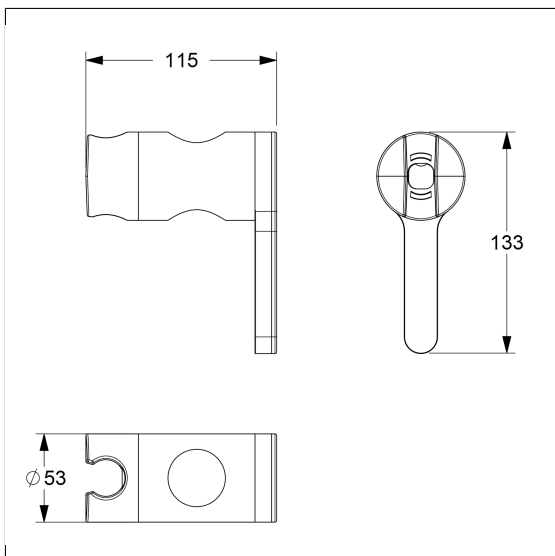

Verso Care Support de douchette pour barres

Numéro d'article: 3501220012

Image du produit

Spécifications techniques

Groupe de produits	3800
Produit	Support de douchette pour barres
Longueur	115 mm
Largeur	53 mm
Hauteur	133 mm
Matériau	polyamide
Surface	haute brillance
Couleur	livrable en coloris Nylon et Rouge (012)

Dessin technique

Description produit

- Nylon Care en tant que famille de produits éprouvée avec une grande diversité de variantes grâce à trois séries répondant aux exigences les plus diverses
- à fixer sur les barres de support de douche Verso Care
- support de douchette, hauteur et inclinaison réglables en continu, serrage avec ajustement automatique, sans entretien
- levier de commande latéral, s'actionne d'une seule main, avec rotation
- support adapté aux modèles de douchettes courants