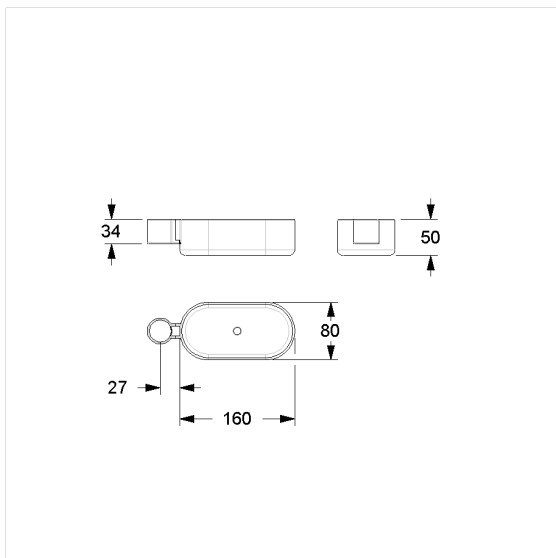

Care Solutions · Cavere Care Accessories

Cavere Care Douche legborde,
achteraf in te bouwen

Artikelnummer: 7515280018

Product afbeelding

Technische specificatie

| | |
|--------------|---|
| Productgroep | 7010 |
| Product | Douche legborde, achteraf in te bouwen |
| Lengte | 160 mm |
| Breedte | 80 mm |
| Hoogte | 50 mm |
| oppervlakte | 100 cm ² |
| Materiaal | Polyamide |
| Oppervlak | Hoogglans met antibacteriële bescherming |
| Kleur | Verkrijgbaar in de Nylon kleuren Zwart (016), Donkergrijs (018), Wit (019) en in Lichtgrijs manhattan (067) |

Technische tekening

Productbeschrijving

- Cavere Care is een bekronde serie met een uitstekend ontwerp voor alle toepassingen
- voor Cavere Care Doucheglijstang
- bakje met antislip noppenstructuur en afvoergaatje