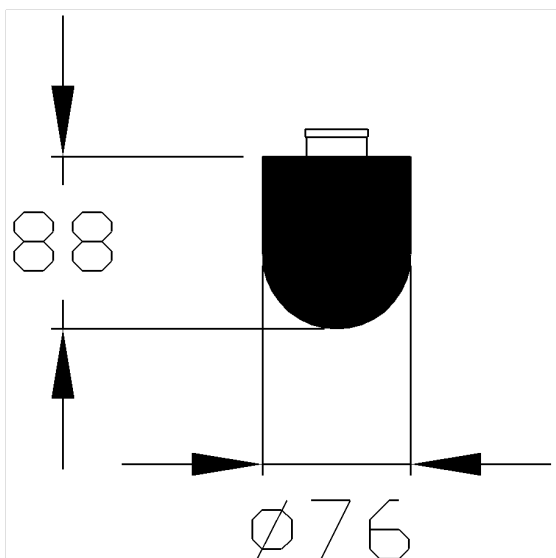

Technische tekening

Productbeschrijving

- Inox Care als robuuste en tijdloze klassieker met bacteriostatische eigenschappen
- voor Inox Care WC-borstelgarnituur 2290180
- Borstelkop, kleur zwart

000