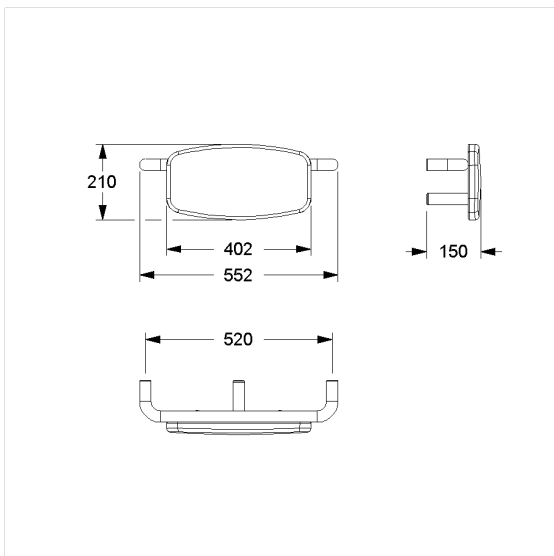

Cavere Care Rugleuning

Artikelnummer: 7841330095

Product afbeelding

Technische specificatie

Productgroep	7000
Product	Rugleuning
Lengte	550 mm
Breedte	165 mm
Hoogte	210 mm
Diameter	32 mm
Materiaal	roestvrij staal, grondstof n° 1.4301 (A2, AISI 304), Polster uit PUR integraalschuim
Oppervlak	krasbestendige poedercoating met antibacteriële bescherming (uitgezonderd 091 carbon zwart)
Kleur	verkrijgbaar in de Cavere kleuren, Polster zwart

Technische tekening

Productbeschrijving

- Cavere Care is een bekronde serie met een uitstekend ontwerp voor alle toepassingen
- verborgen fixatie
- levering met Bevestigingsmateriaal voor Voorwandmontage