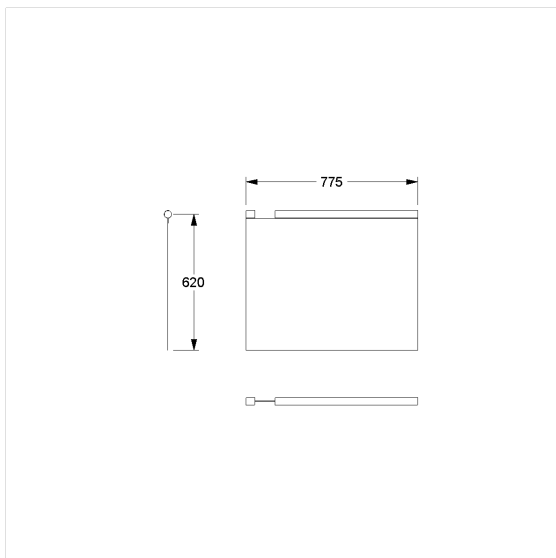

Care Rideau anti-éclaboussure

Numéro d'article: 0787014052

NORMBAU

PASSION FOR CARE

Image du produit

Spécifications techniques

Groupe de produits	1900
Produit	Rideau anti-éclaboussure
Largeur	775 mm
Longueur	620 mm
Matériau	Polyester
Couleur	livrable en coloris des rideaux de douche

Dessin technique

Description produit

- protection antibactérienne durable et fongicide
- pour Inox Care et Nylon Care poignées d'appui rabattables L= 850 et 900 mm
- lavable jusqu'à 40°, convient pour une désinfection jusqu'à 60°
- hydrofuge, à séchage rapide
- finition par ourlets supérieur et latéraux, ourlet inférieur avec cordon de plomb enduit
- avec fixation par velcro
- disponible dans les couleurs de rideau de douche suivantes:
 - 019 - blanc gaufré
 - 051 - blanc à motifs ovales
 - 052 - gris à motifs ovales
 - 054 - blanc à rayures diagonales blanches
 - 059 - blanc en Trevira CS
- Blanc en Trevira CS (059), classement B1, DIN 4102, difficilement inflammable
- Échantillons de couleurs disponibles sur demande
- disponible en longueurs individuelles sur demande