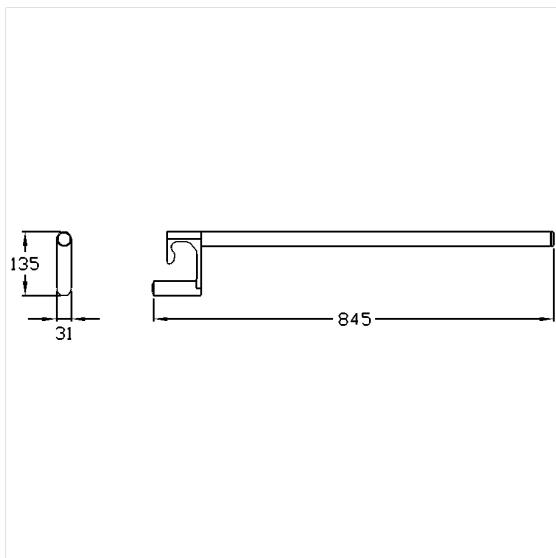

Care Solutions · Cavere Care

Cavere Care Douche spatscherm,
Om op te hangen in

Artikelnummer: 7500581095

Product afbeelding

Technische specificatie

Productgroep	7000
Product	Douche spatscherm, Om op te hangen in
Lengte	845 mm
Materiaal	aluminium
Oppervlak	krasbestendige poedercoating met antibacteriële bescherming (uitgezonderd 091 carbon zwart)
Kleur	verkrijgbaar in de Cavere kleuren

Technische tekening

Productbeschrijving

- Cavere Care is een bekronde serie met een uitstekend ontwerp voor alle toepassingen
- voor Cavere Care Steungreepen in hoekvorm
- Kan niet gebruikt worden als steungreep