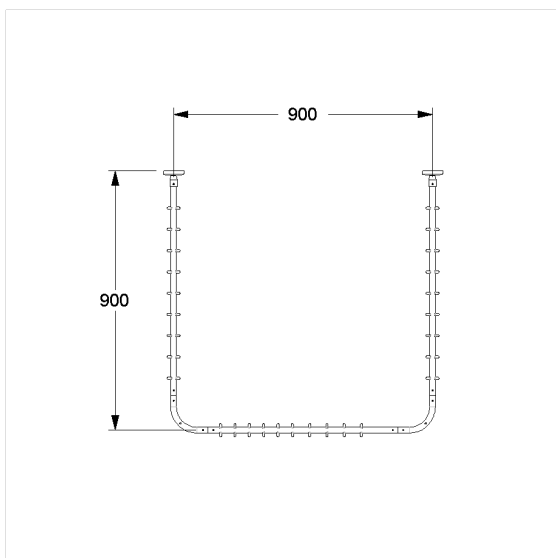

Care Solutions · Special Care PSY

Special Care PSY Tringle de douche,
avec anneau à rideaux

Numéro d'article: 0788220018

Image du produit

Spécifications techniques

Groupe de produits	2010
Produit	Tringle de douche, avec anneau à rideaux
Forme	en forme de U
Type de fixation	Fixation de la rosace
Entraxe a1	900 mm
Entraxe a2	900 mm
Matériau	aluminium, Anneaux de rideau en polyamide
Surface	revêtement thermolaqué anti-rayure, avec protection antibactérienne intégrée
Diamètre	20 mm
Couleur	livrable en coloris Gris foncé (018) et Blanc (019)
Charge	max. 30 kg

Dessin technique

Description produit

- Special Care PSY sert à réduire les risques en cas de risque de suicide
- fonction de désengagement avant d'atteindre une charge de 30 kg
- réutilisable par clipsage
- peut être raccourcie sur mesure de chaque côté
- fixation murale/ fixation plafond avec vis axiale
- Anneaux de rideau en nylon correspondant à la couleur de la tringle de rideau de douche
- avec rosace en plastique divisée Ø 70 mm pour vissage invisible
- pour les cloisons légères, une doublure en bois collé multicouche d'au moins 20 mm d'épaisseur est nécessaire
- extensible avec les rideaux de douche Care
- convient pour l'utilisation de rondelles d'étanchéité 0300901/0300910
- CE-certifié
- livraison avec vis inox TORX Ø 6 x 70 mm et chevilles pour matériaux de construction pleins
- disponible en longueurs individuelles sur demande