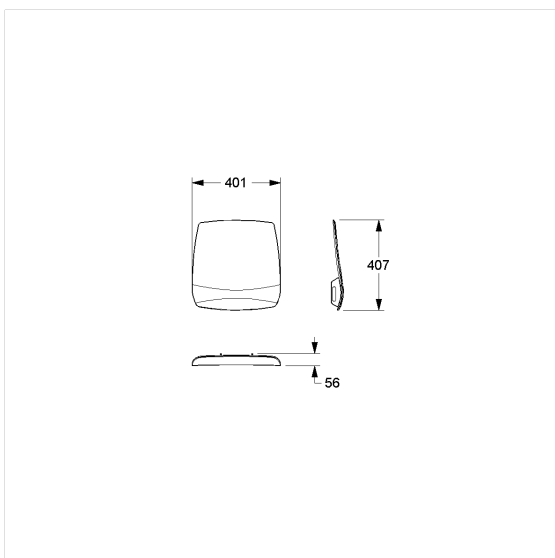

Ascento Rugleuning,
achteraf in te bouwen

Artikelnummer: 8750001151

Product afbeelding

Technische specificatie

Productgroep	8700
Product	Rugleuning, achteraf in te bouwen
Lengte	401 mm
Hoogte	407 mm
Breedte	56 mm
Materiaal	Polypropyleen
Oppervlak	mat
Kleur	Verkrijgbaar in de Ascento kleuren

Technische tekening

Productbeschrijving

- Ascento Modulaire zitoplossing, uitbreidbaar en combineerbaar
- voor Ascento opklapbaar Douchezitje
- ergonomisch gevormde rugleuning met afgeronde randen
- verborgen fixatie