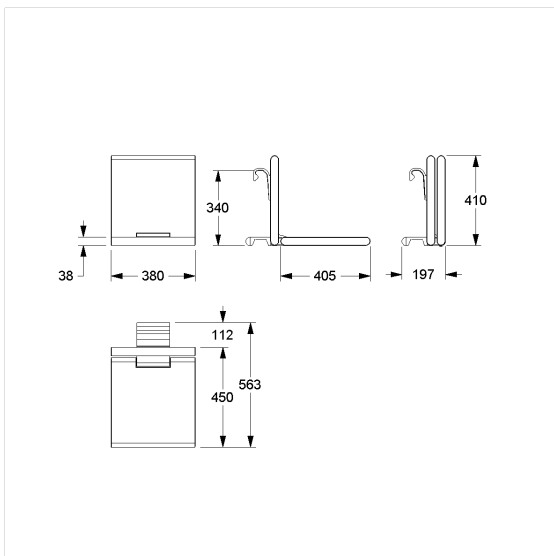

Cavere Care Chrome

Cavere Care Chrome Hangzitje

Artikelnummer: 9847381392

Product afbeelding

Technische specificatie

Productgroep	7000
Product	Hangzitje
Lengte	380 mm
Hoogte	406 mm
Breedte	563 mm
Materiaal	aluminium, Polster uit PUR integraalschuim
Oppervlak	glanzend chroom
Kleur	verkrijgbaar in Chrome Wit (392) en in Chrome Antraciet-metallic (095), polster antraciet
Belasting	max. 150 kg

Technische tekening

Productbeschrijving

- Cavere Care is een bekronde serie met een uitstekend ontwerp voor alle toepassingen
- voor het ophangen in Cavere Care Chrome Steungreepen in hoekvorm
- Polster met een tegen roest beschermde stalen kern
- met instelbare rem
- wordt automatisch in de verticale positie gehouden
- kan achteraf worden uitgerust met Armsteunen 7843100