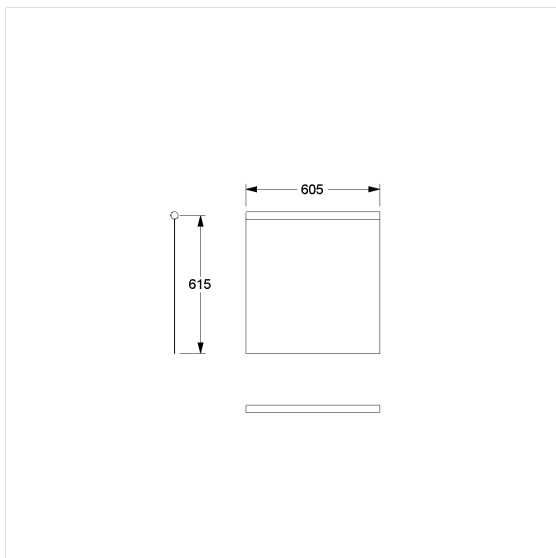

Dessin technique

Description produit

- protection antibactérienne durable et fongicide
- pour barre d'appui pliante Cavere Care L= 850 mm
- lavable jusqu'à 40°, convient pour une désinfection jusqu'à 60°
- hydrofuge, à séchage rapide
- finition par ourlets supérieur et latéraux, ourlet inférieur avec cordon de plomb enduit
- avec fixation par velcro
- disponible dans les couleurs de rideau de douche suivantes:
  - 019 - blanc gaufré
  - 051 - blanc à motifs ovales
  - 052 - gris à motifs ovales
  - 054 - blanc à rayures diagonales blanches
  - 059 - blanc en Trevira CS
- Blanc en Trevira CS (059), classement B1, DIN 4102, difficilement inflammable
- Échantillons de couleurs disponibles sur demande
- disponible en longueurs individuelles sur demande

Antibac

019 051 052 054 059