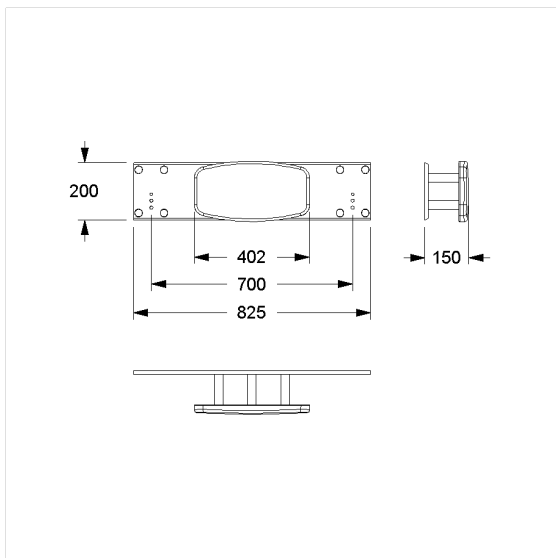

Care Solutions · Cavere Care

Cavere Care Rugleuning,
voor Opklapbare muursteen

Artikelnummer: 7841320095

Product afbeelding

Technische specificatie

Productgroep	7000
Product	Rugleuning, voor Opklapbare muursteen
Lengte	825 mm
Breedte	150 mm
Hoogte	200 mm
Materiaal	aluminium, Polster uit PUR integraalschuim
Oppervlak	krasbestendige poedercoating met antibacteriële bescherming (uitgezonderd 091 carbon zwart)
Kleur	verkrijgbaar in de Cavere kleuren, Polster zwart

Technische tekening

Productbeschrijving

- Cavere Care is een bekronde serie met een uitstekend ontwerp voor alle toepassingen
- Rugleuning bevestigd op montageplaat
- voor bevestiging van twee Cavere Care Opklapbare muursteen zonder montage om aan te hangen en Cavere Care Opklapbare muursteen met elektronische schakelaar, verborgen aansluiting met rozet
- afstand tussende opklapbare muursteunen 700 mm
- bij bestelling van opklapbare muursteen met elektronische schakelaar wordt de bevestigingsplaat gecrediteerd
- verborgen fixatie
- de montageset moet worden bepaald aan de hand van de bouwkundige omstandigheden en afzonderlijk worden besteld