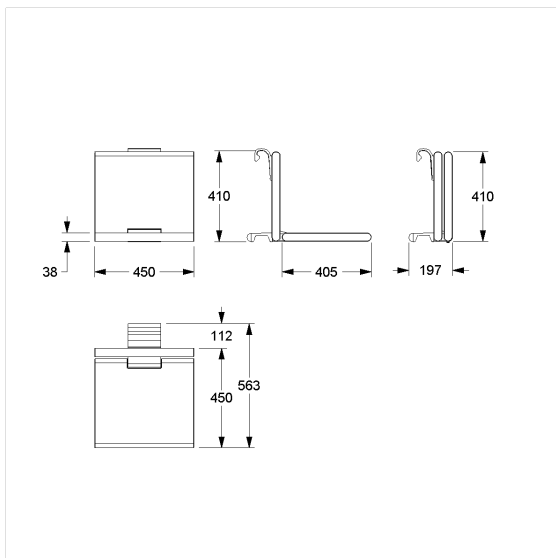

Cavere Care Chrome

Cavere Care Chrome Siège de douche à suspendre

Numéro d'article: 9847450392

Image du produit

Spécifications techniques

Groupe de produits	7000
Produit	Siège de douche à suspendre
Longueur	563 mm
Hauteur	420 mm
Largeur	450 mm
Matériau	aluminium, Rembourrage en mousse intégrale PUR
Surface	chrome brillant
Couleur	livrable en coloris Chrome Blanc satiné (392) et Chrome Anthracite métallisé (395), rembourrage anthracite
Charge	max. 150 kg

Dessin technique

Description produit

- Cavere Care en tant que famille de produits, déjà récompensée par un prix, avec une excellente conception convenant à toutes les exigences
- À accrocher aux mains courantes de douche Cavere Care Chrome
- Rembourrage avec noyau métallique continu non corrosif
- Avec système de freinage réglable
- Se bloque en position relevée
- Peut être équipé ultérieurement d'un accoudoir 7844100