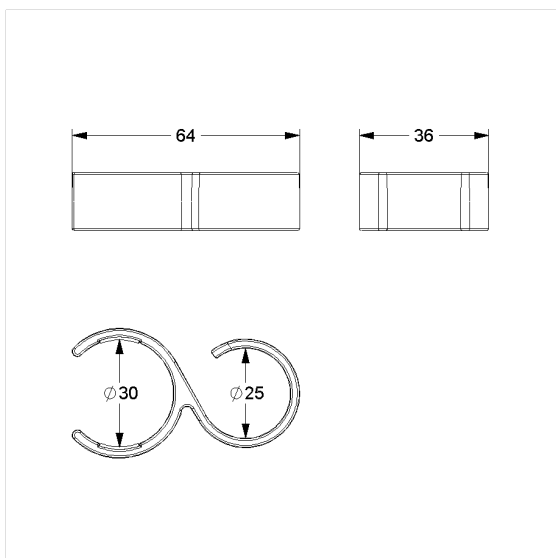

Care Solutions · Nylon Care Accessories

Nylon Care Haak / Doucheslanggeleider,
achteraf in te bouwen

Artikelnummer: 0925391067

Product afbeelding

Technische specificatie

Productgroep	1500
Product	Haak / Doucheslanggeleider, achteraf in te bouwen
Lengte	65 mm
Breedte	35 mm
Hoogte	15 mm
Materiaal	Polyamide
Oppervlak	Hoogglans
Kleur	verkrijgbaar in de Nylon kleuren

Technische tekening

Productbeschrijving

- Nylon Care als beproefde productfamilie met een breed scala aan varianten via drie series voor de meest uiteenlopende eisen
- voor clip-on aan Nylon Care Steungrepen in hoekvorm
- dient als haak aan steungrepen of voor het geleiden van de doucheslang op de glijstang
- met antislip rubberen inzetstuk