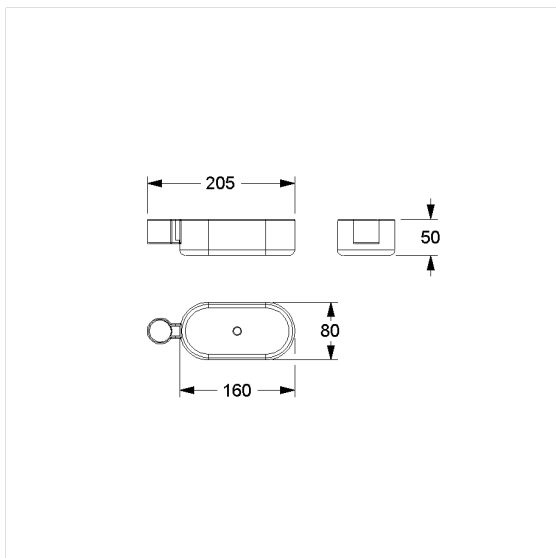

Nylon Care Douche legborde,
achteraf in te bouwen

Artikelnummer: 0925380067

Product afbeelding

Technische specificatie

Productgroep	0200
Product	Douche legborde, achteraf in te bouwen
Lengte	160 mm
Breedte	80 mm
Hoogte	50 mm
oppervlakte	100 cm ²
Materiaal	Polyamide
Oppervlak	Hoogglans
Kleur	verkrijgbaar in de Nylon kleuren en in Rood-Wit (912)

Technische tekening

Productbeschrijving

- Nylon Care als beproefde productfamilie met een breed scala aan varianten via drie series voor de meest uiteenlopende eisen
- voor Nylon Care Doucheglijstangen
- bakje met antislip noppenstructuur en afvoergaatje