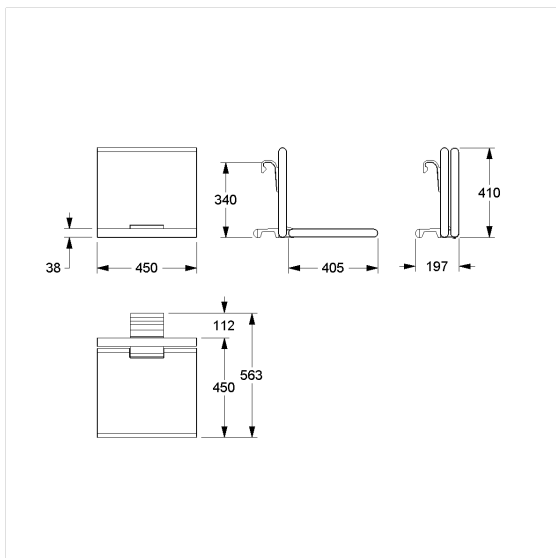

Cavere Care Hangzitje

Artikelnummer: 7847451095

Product afbeelding

Technische specificatie

Productgroep	7000
Product	Hangzitje
Lengte	450 mm
Hoogte	406 mm
Breedte	563 mm
Materiaal	aluminium, Polster uit PUR integraalschuim
Oppervlak	krasbestendige poedercoating met antibacteriële bescherming (uitgezonderd 091 carbon zwart)
Kleur	verkrijgbaar in de Cavere kleuren, polster antraciet
Belasting	max. 150 kg

Technische tekening

Productbeschrijving

- Cavere Care is een bekronde serie met een uitstekend ontwerp voor alle toepassingen
- voor het ophangen in Cavere Care Steunreepen in hoekvorm
- met instelbare rem
- wordt automatisch in de verticale positie gehouden
- Polster met een tegen roest beschermde stalen kern
- voor douchesteungreep bovenrand 770 - 800 mm
- kan achteraf worden uitgerust met Armsteunen 7843100