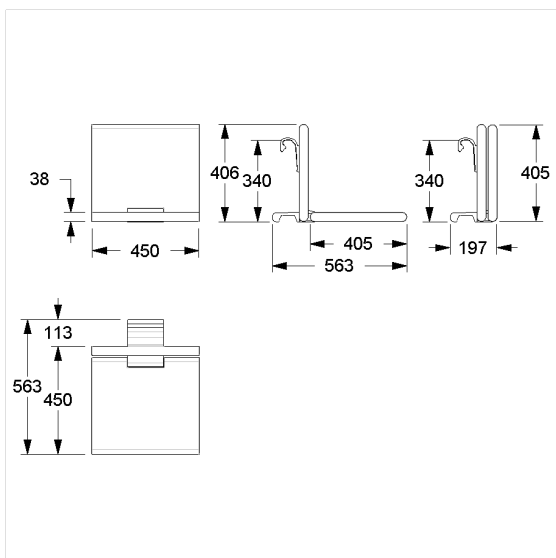

Cavere Care Hangzitje

Artikelnummer: 7847451095

Product afbeelding

Technische specificatie

Productgroep	7000
Product	Hangzitje
Lengte	450 mm
Hoogte	406 mm
Breedte	563 mm
Materiaal	aluminium, Polster uit PUR integraalschuim
Oppervlak	krasbestendige poedercoating met antibacteriële bescherming (uitgezonderd 091 carbon zwart)
Kleur	verkrijgbaar in de Cavere kleuren, Polster zwart
Belasting	max. 150 kg

Technische tekening

Productbeschrijving

- Cavere Care is een bekronde serie met een uitstekend ontwerp voor alle toepassingen
- voor het ophangen in Cavere Care Steungreepen in hoekvorm
- Polster met een tegen roest beschermde stalen kern
- met instelbare rem
- wordt automatisch in de verticale positie gehouden
- voor douchesteungreep bovenrand 770 - 800 mm
- kan achteraf worden uitgerust met Armsteunen 7843100