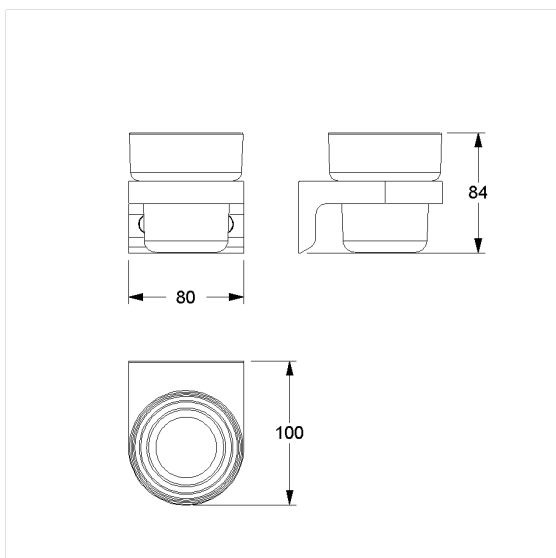

Care Solutions · Cavere Care Accessories

Cavere Care Glashouder,
met glas

Artikelnummer: 7500450095

Product afbeelding

Technische specificatie

Productgroep	7010
Product	Glashouder, met glas
Lengte	80 mm
Breedte	100 mm
Hoogte	84 mm
Materiaal	aluminium, Glas
Oppervlak	krasbestendige poedercoating met antibacteriële bescherming (uitgezonderd 091 carbon zwart), gesatineerd glas
Kleur	verkrijgbaar in de Cavere kleuren

Technische tekening

Productbeschrijving

- Cavere Care is een bekronde serie met een uitstekend ontwerp voor alle toepassingen
- glas afneembaar voor reiniging
- verborgen fixatie
- voor bevestiging aan muur
- levering met edelstaal torxschroeven \varnothing 5 x 60 mm en pluggen