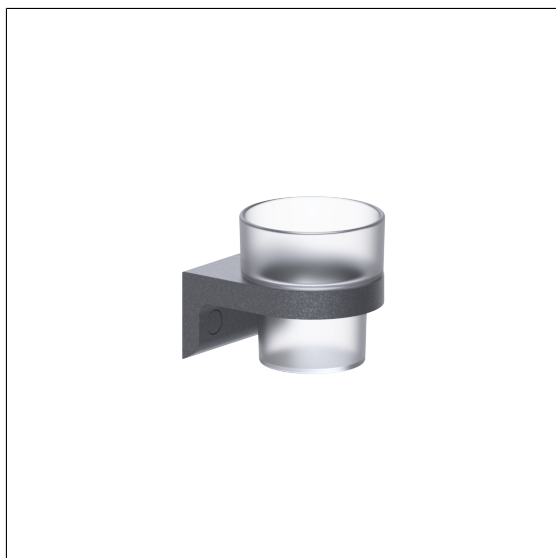

Care Solutions · Cavere Care Accessories

Cavere Care Glashouder,
met glas

Artikelnummer: 7500450095

Product afbeelding

Technische specificatie

Productgroep	7010
Product	Glashouder, met glas
Lengte	80 mm
Breedte	100 mm
Hoogte	84 mm
Materiaal	aluminium, Glas
Oppervlak	krasbestendige poedercoating met antibacteriële bescherming (uitgezonderd 091 carbon zwart), gesatineerd glas
Kleur	verkrijgbaar in de Cavere kleuren

Technische tekening

Productbeschrijving

- Cavere Care is een bekronde serie met een uitstekend ontwerp voor alle toepassingen
- glas afneembaar voor reiniging
- verborgen fixatie
- voor bevestiging aan muur
- levering met edelstaal torxschroeven \varnothing 5 x 60 mm en pluggen