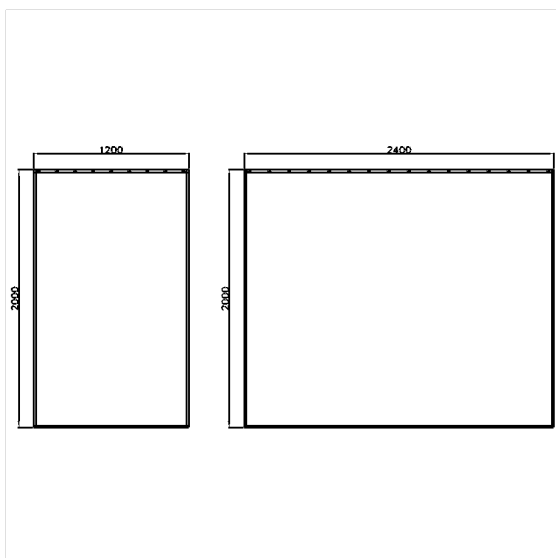

Technische tekening

Productbeschrijving

- voor Care Douche gordijnstangen
- schimmeldodend
- wasbaar op 40°, geschikt voor desinfectie tot 60 graden
- sneldrogend en waterafstotend
- met messing vernikkelde ogen voor gordijnringen
- voorzien van een zoom rondom en loodstrip aan de onderzijde
- verkrijgbaar in de volgende Douche gordijnen kleuren:
  - 019 - Wit met structuur
  - 051 - Wit ovaal patroon
  - 052 - Grijs ovaal patroon
  - 054 - Wit diagonale strepen
  - 059 - Wit uit Trevira CS
- kleur wit uit Trevira CS (059) brandvertrager volgens DIN 4102, Bouwmateriaal klasse B1
- kleurmonsters op aanvraag beschikbaar
- ook beschikbaar in individuele lengtes op aanvraag