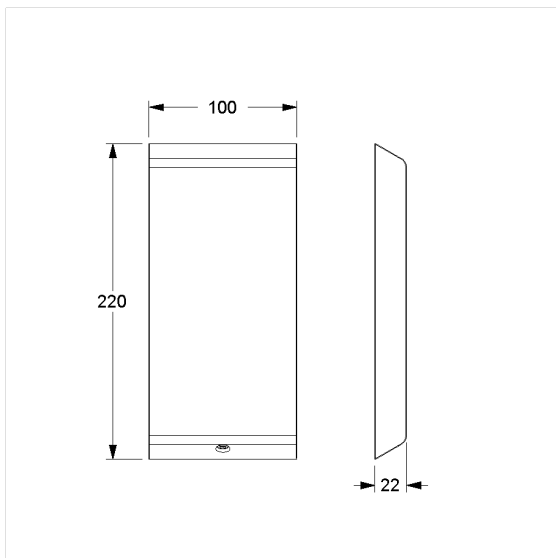

Cavere Care Blinde afdekking plaat vario

Artikelnummer: 7449250091

Product afbeelding

Technische specificatie

Productgroep	7000
Product	Blinde afdekking plaat
Lengte	220 mm
Breedte	120 mm
Hoogte	30 mm
Materiaal	aluminium
Oppervlak	krasbestendige poedercoating met antibacteriële bescherming (uitgezonderd 091 carbon zwart)
Kleur	verkrijgbaar in de Cavere kleuren

Technische tekening

Productbeschrijving

- Cavere Care is een bekronde serie met een uitstekend ontwerp voor alle toepassingen
- blindafdekking wordt gebruikt om de reeds bestaande grondplate te bedekken
- uitwisselbaar met vario Producten