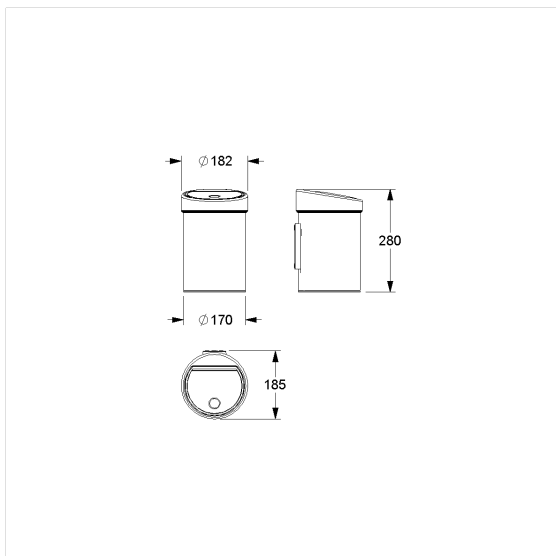

Care Solutions · Cavere Care Chrome Accessories

Cavere Care Chrome Poubelle

Numéro d'article: 9500499300

Image du produit

Spécifications techniques

Groupe de produits	7010
Produit	Poubelle
Longueur	280 mm
Largeur	185 mm
Hauteur	185 mm
Capacité	3 l
Diamètre	182 mm
Matériau	inox, qualité no 1.4301 (A2-AISI 304)
Surface	chrome brillant
Couleur	Cavere Chrome (300), Couvercle noir

Dessin technique

Description produit

- Cavere Care en tant que famille de produits, déjà récompensée par un prix, avec une excellente conception convenant à toutes les exigences
- peut être remplacé par des produits vario
- avec système d'ouverture touch
- amovible pour l'entretien
- fixation invisible
- avec support mural pour montage mural, hauteur de montage recommandée 470 mm jusqu'au bord inférieur de la poubelle
- alternativement utilisable de manière autonome sur le sol
- Livré avec matériel de montage